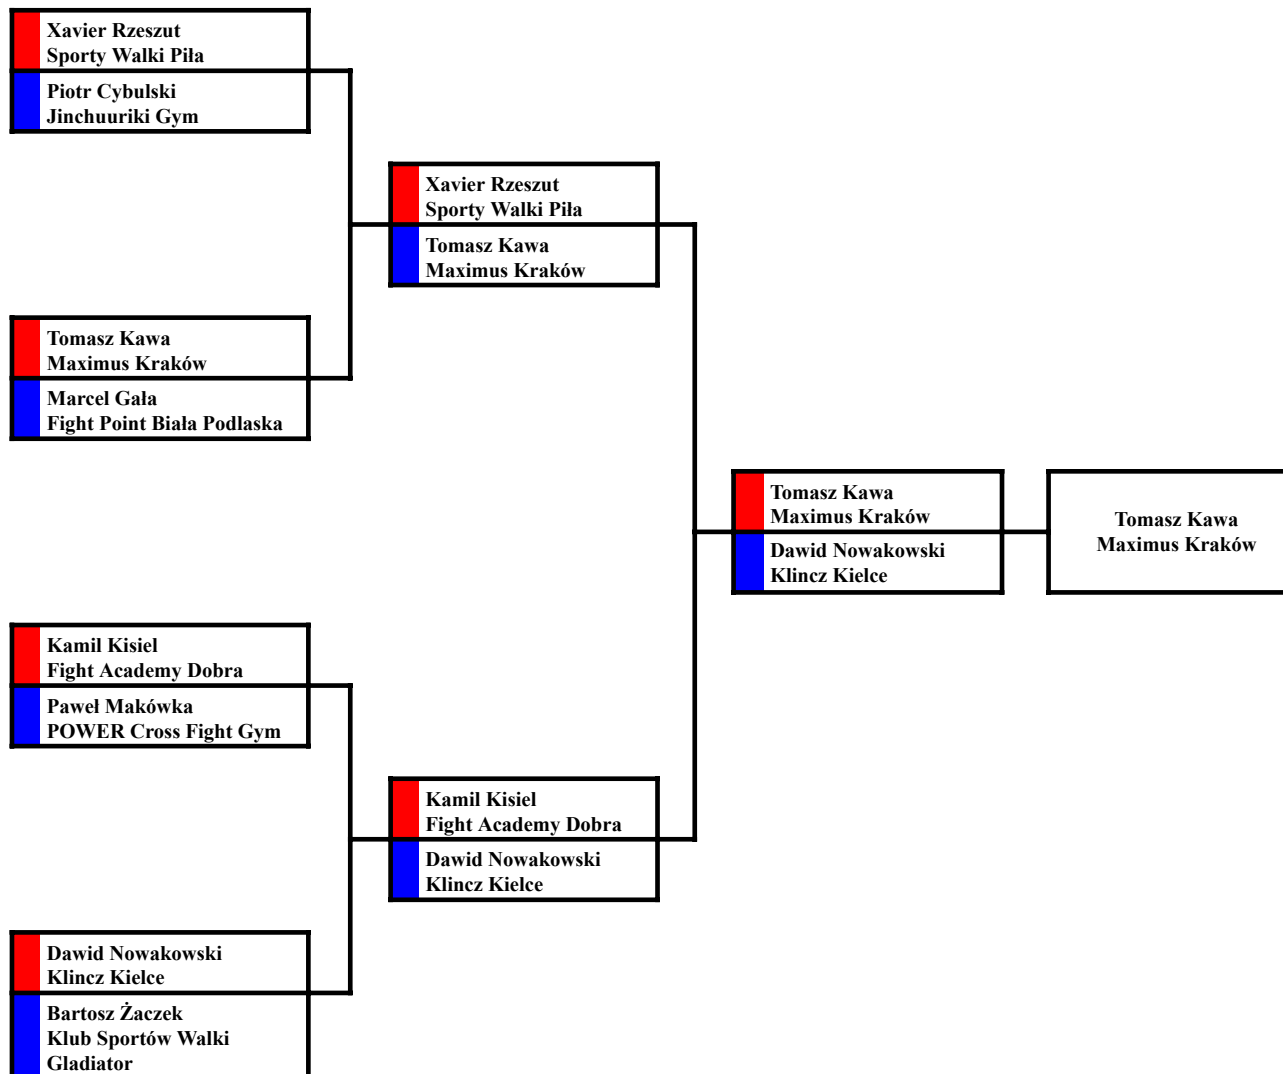

U23 MALE -63,5KG

ĆWIERĆFINAŁ

PÓŁFINAŁ

FINAŁ