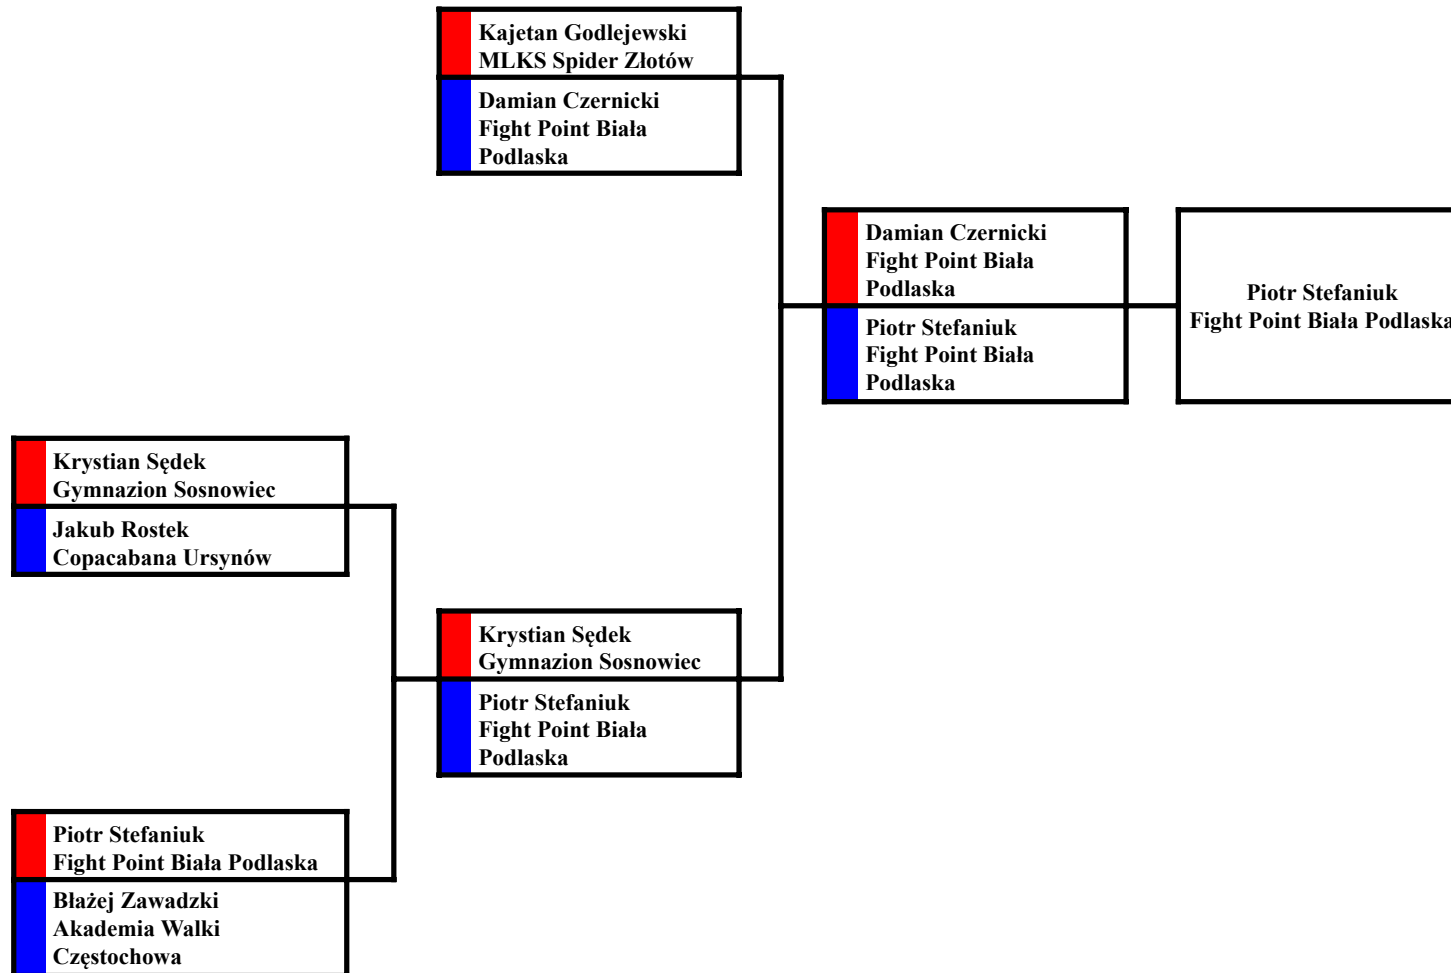

PÓŁFINAŁ

FINAŁ

U23 MALE -75KG

ĆWIERĆFINAŁ

PÓŁFINAŁ

FINAŁ

U23 MALE -81KG

PÓŁFINAŁ