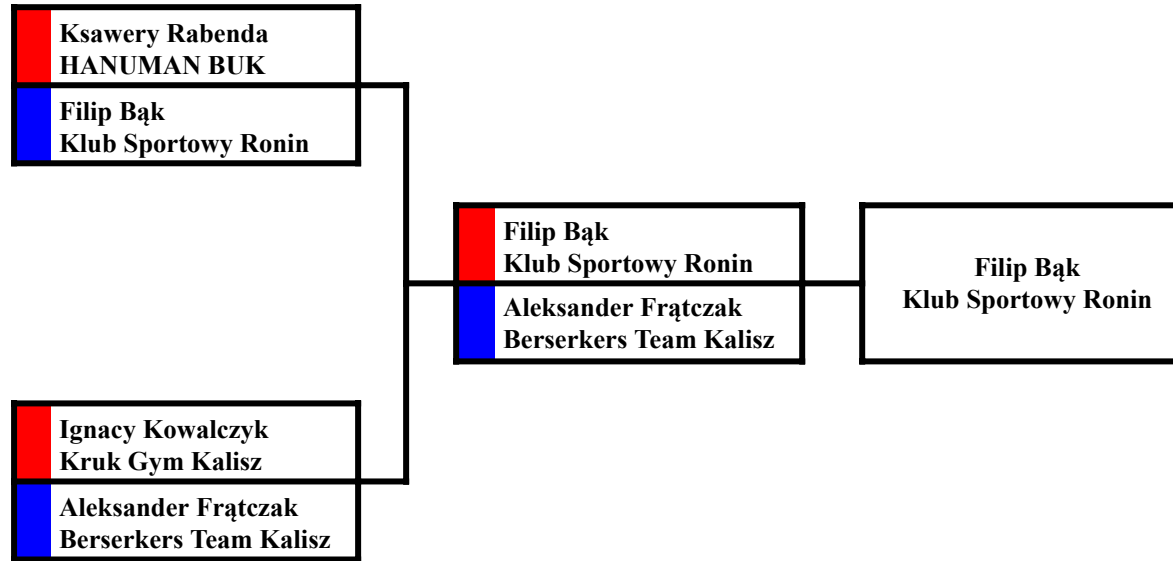

FINAŁ

U16 MALE -48KG

ĆWIERĆFINAŁ

PÓŁFINAŁ

FINAŁ

U16 MALE -51KG

PÓŁFINAŁ

FINAŁ