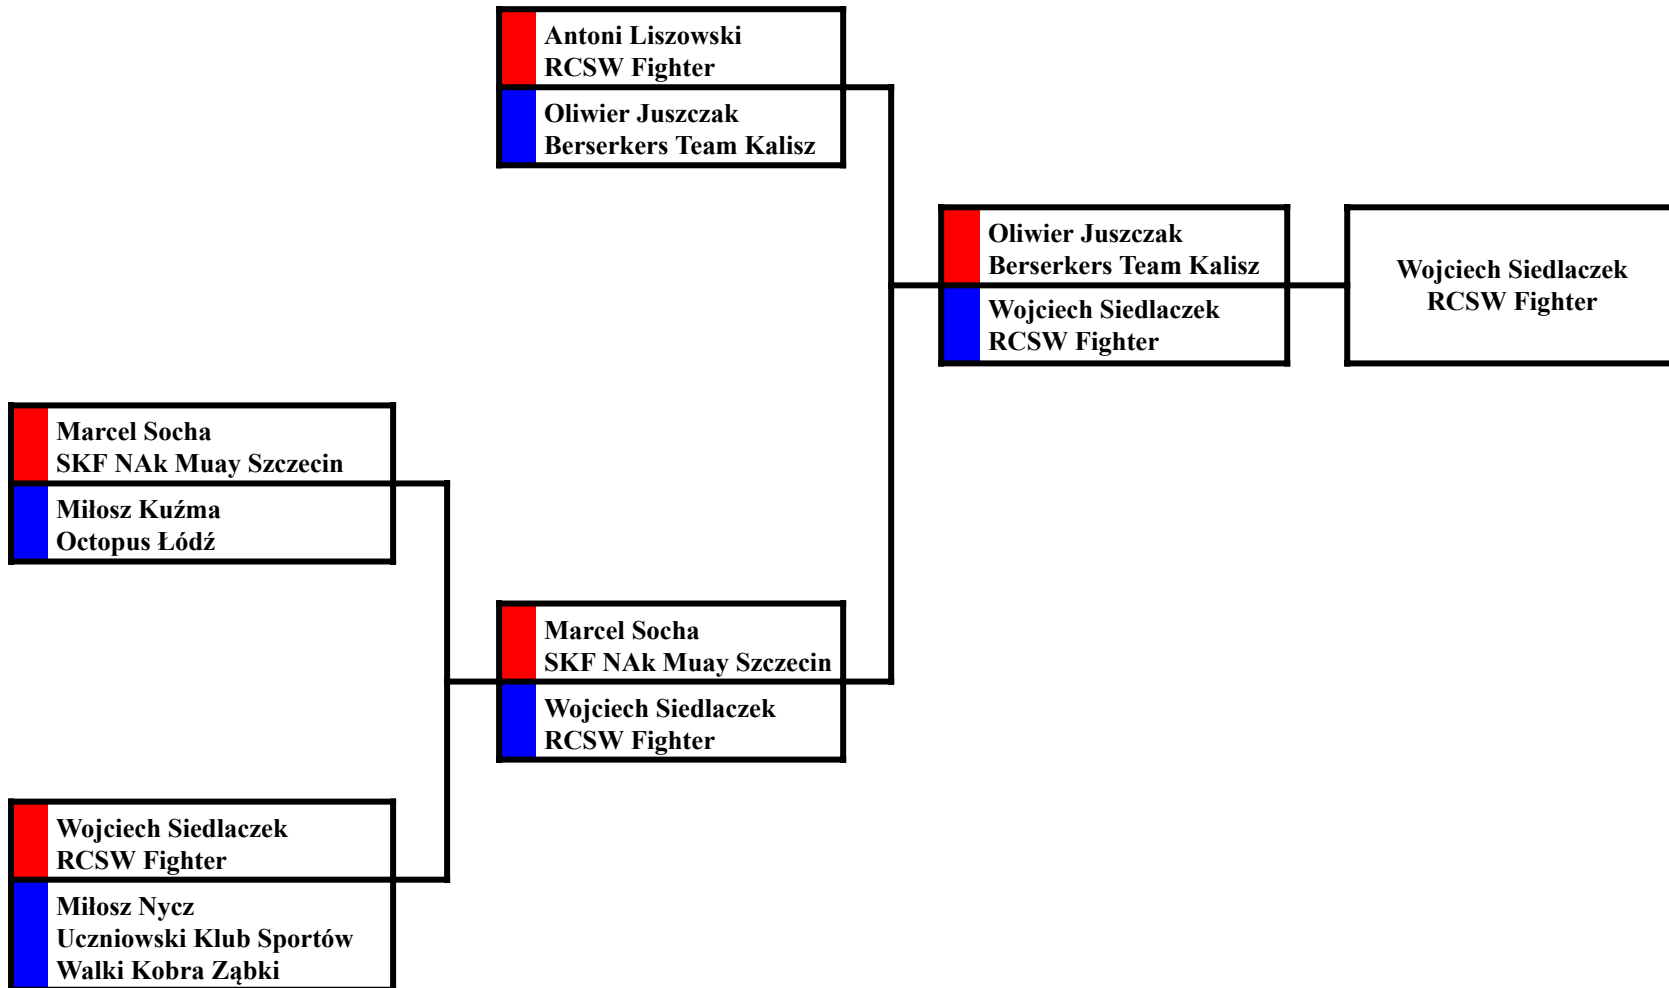

U16 MALE -54KG

ĆWIERĆFINAŁ

PÓŁFINAŁ

FINAŁ

U16 MALE -60KG

ĆWIERĆFINAŁ

PÓŁFINAŁ

FINAŁ