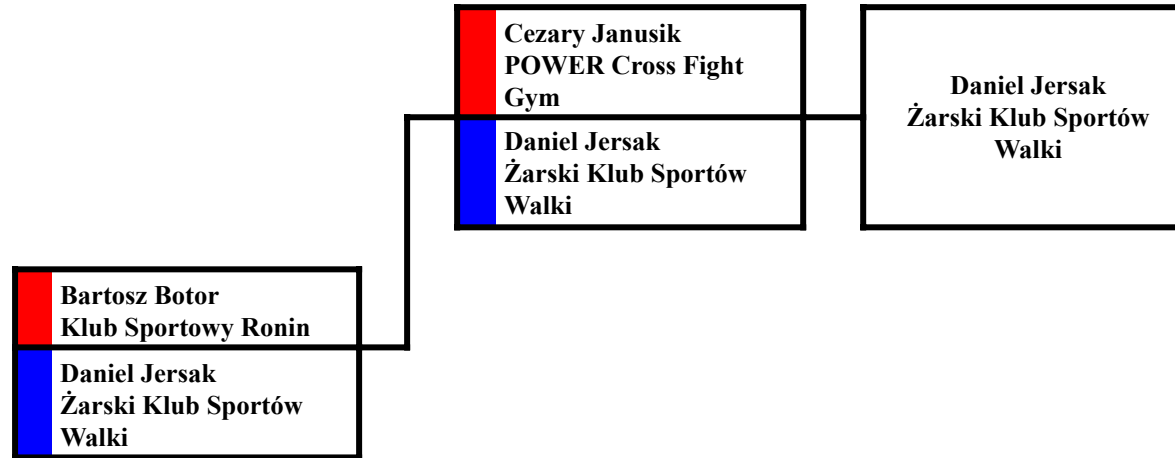

U12 FEMALE -30KG

FINAŁ

U12 FEMALE -34KG

FINAŁ

U12 MALE -30KG

PÓŁFINAŁ

FINAŁ

U12 MALE -32KG