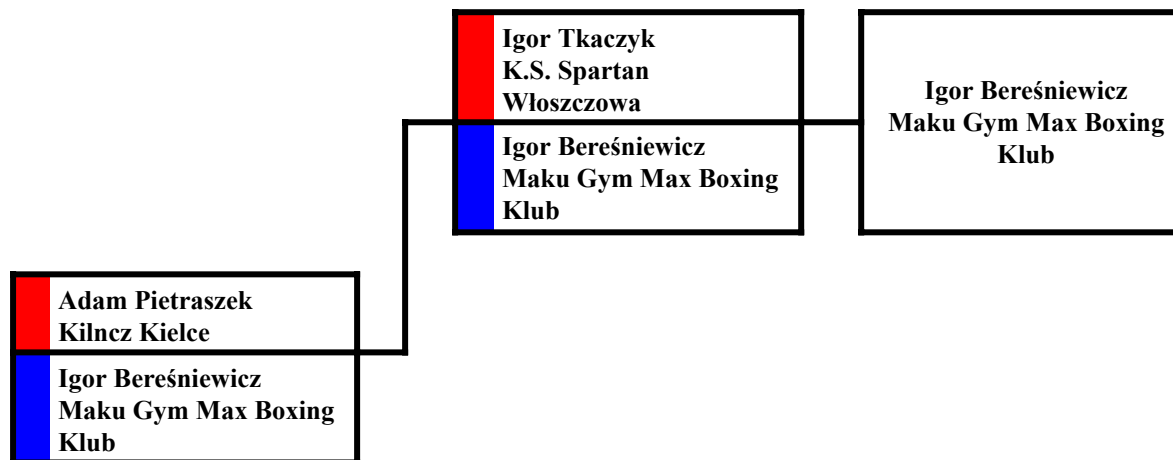

U16 MALE -63,5KG

PÓŁFINAŁ

FINAŁ