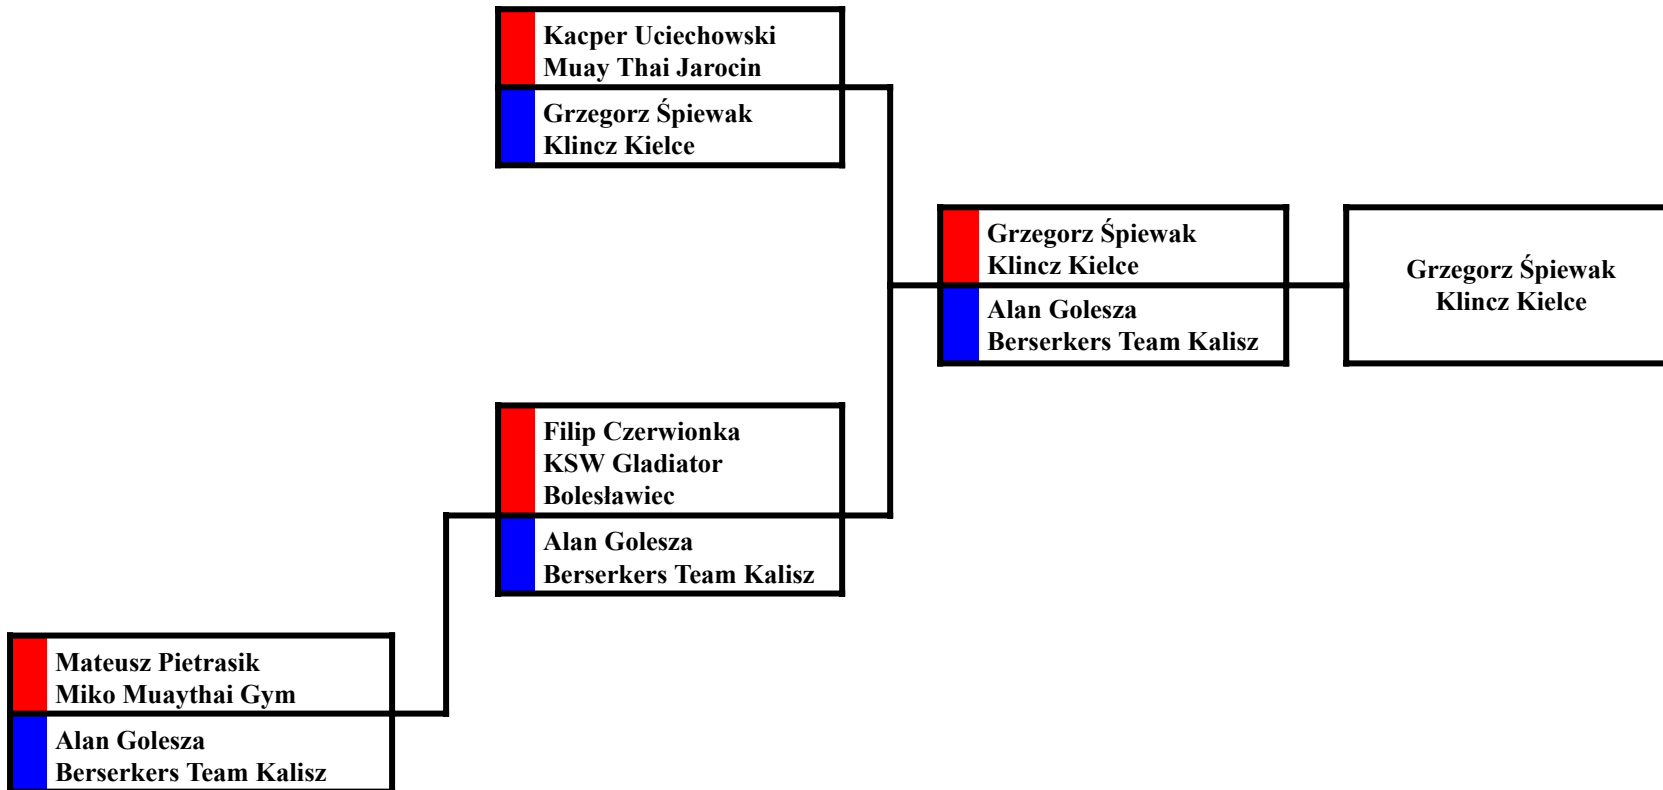

U16 MALE -54KG

ĆWIERĆFINAŁ

PÓŁFINAŁ

FINAŁ