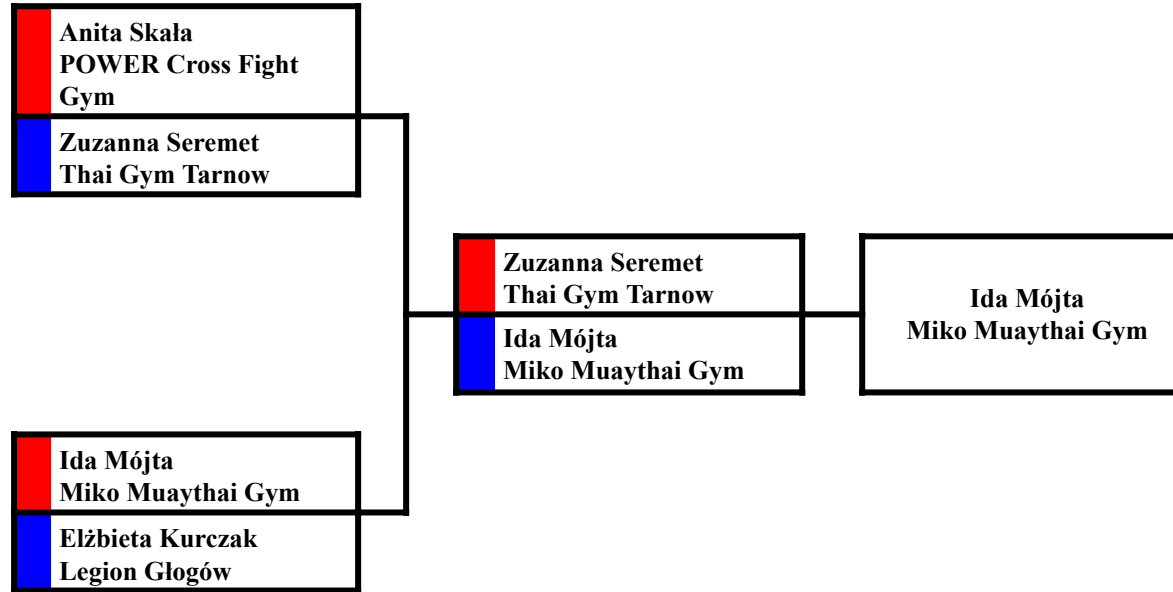

U16 FEMALE -45KG

FINAŁ

U16 FEMALE -48KG

FINAŁ

U16 FEMALE -54KG

PÓŁFINAL

FINAL

U16 FEMALE -57KG