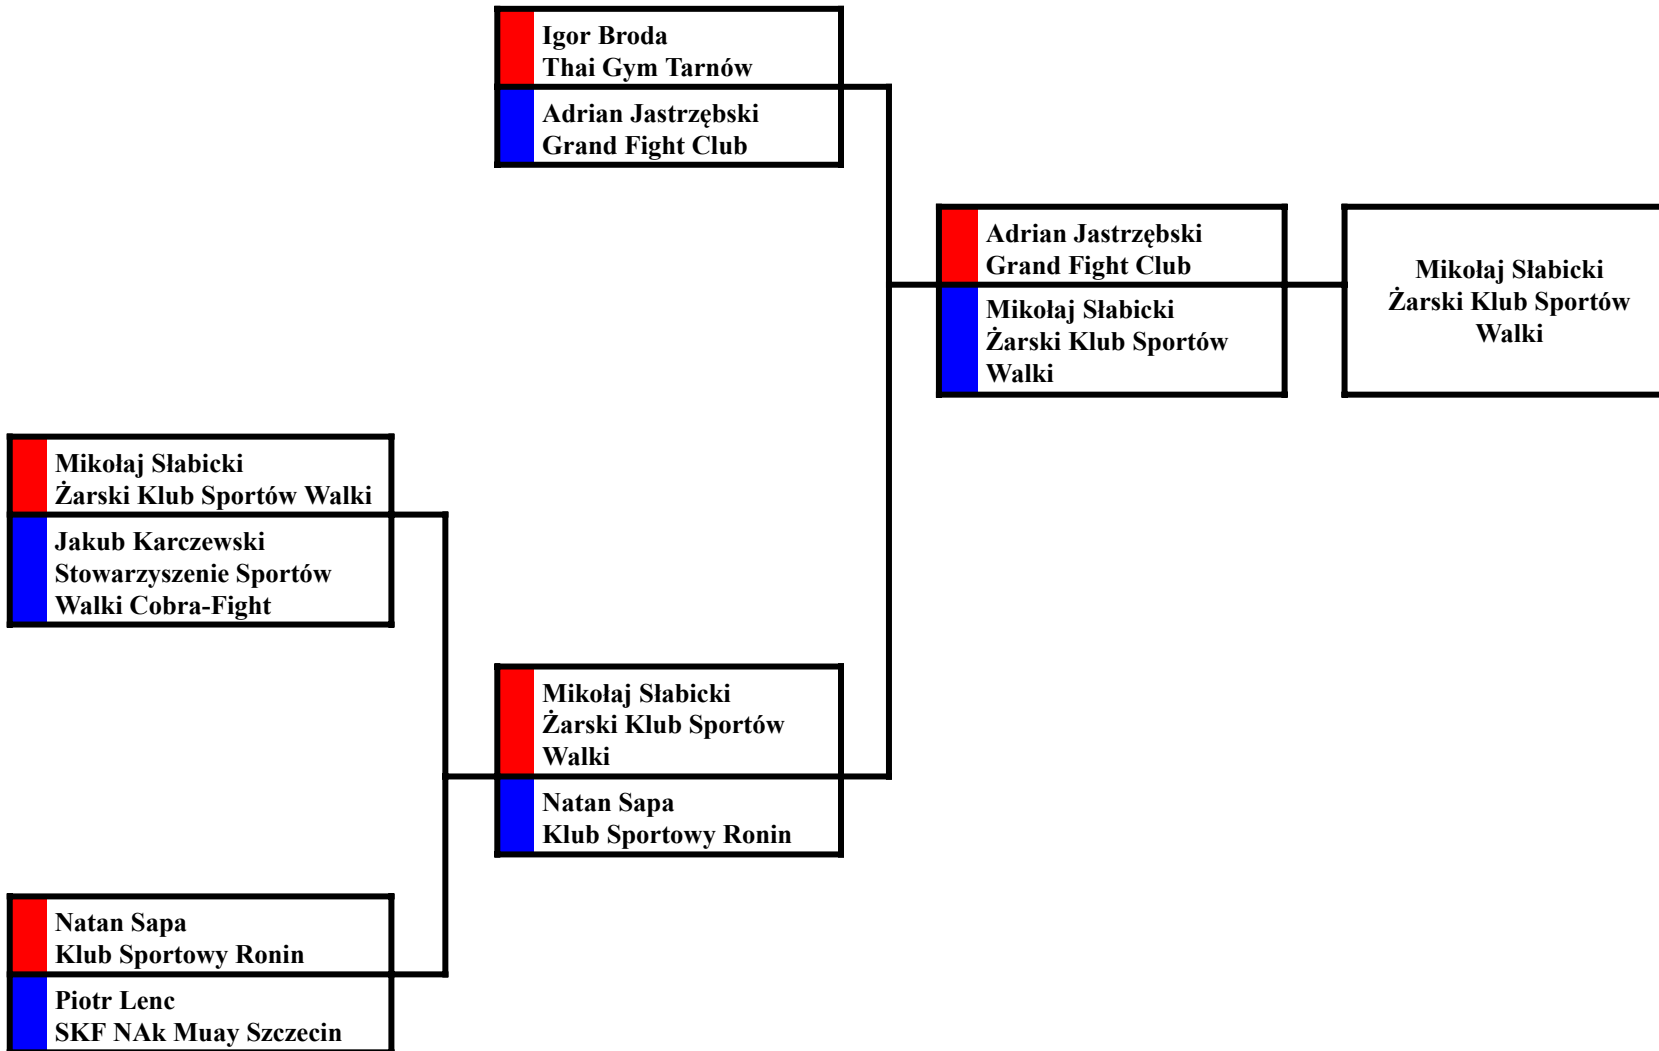

FINAŁ

U16 MALE -48KG

ĆWIERĆFINAŁ

PÓŁFINAŁ

FINAŁ

U16 MALE -51KG

PÓŁFINAŁ

FINAŁ