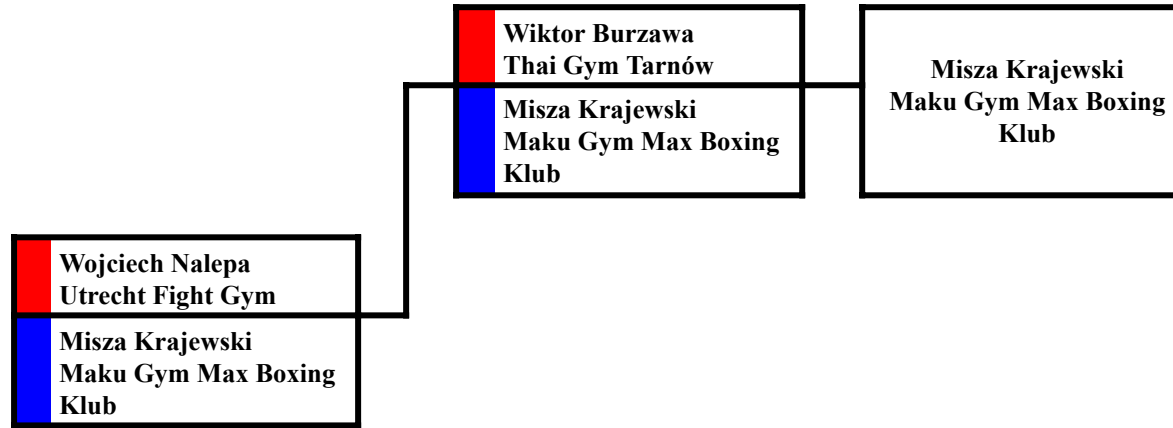

FINAŁ

U16 FEMALE -60KG

FINAŁ

U16 MALE -38KG

PÓŁFINAŁ

FINAŁ

U16 MALE -42KG

PÓŁFINAŁ