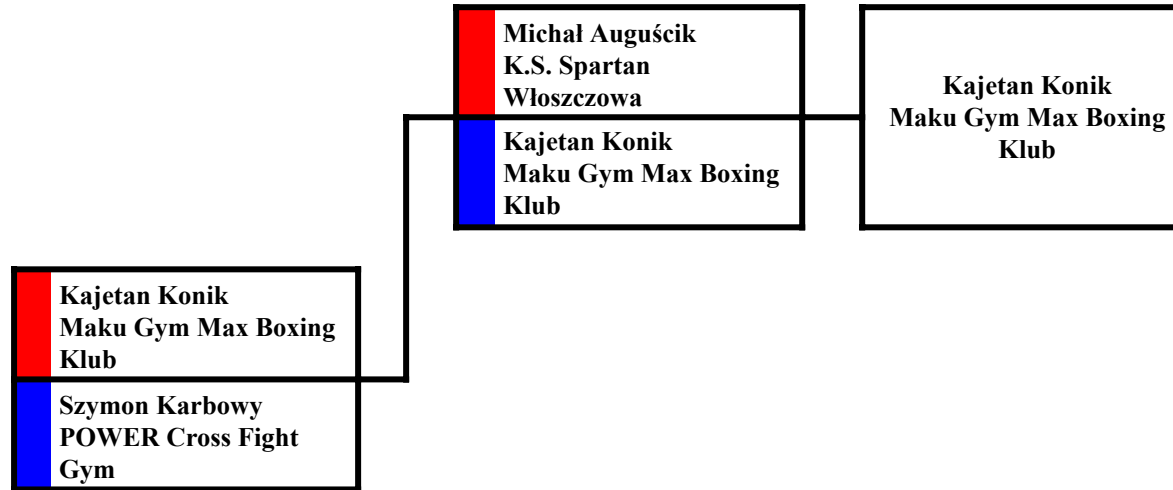

U16 MALE -63,5KG

PÓŁFINAŁ

FINAŁ

U16 MALE -67KG

PÓŁFINAŁ

FINAŁ

U16 MALE -75KG

FINAŁ